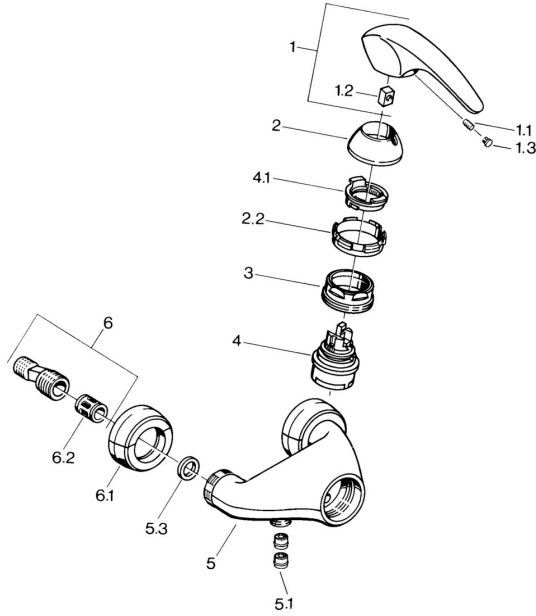

EAN: 4015474635333
static.hansa.com/0267010194

Pièces de rechange

SP02670101

	Nom	Code
1.1	Vis, M5x8, SW2.5	59904755
1.2	Kit de joints pour bec	59904778
1.3	Bouchon cache trou, hot/cold	59906705
2	Chape Chrome Arrêté	59910582
2.2	Matériel Arrêté	59910586
3	Vis Loop, M50x1, SW45	59904775
4	Cartouche, 4.8 eco	59904601
4.1	Hot water limiter	59904759
5.1	Clapet anti-retour	59905714
6	Connecteur excentrique, G3/4xG1/2, DN15	59910254
6.1	Rosaces la paire Chrome Arrêté	59911022
6.2	Silencieux	59904792