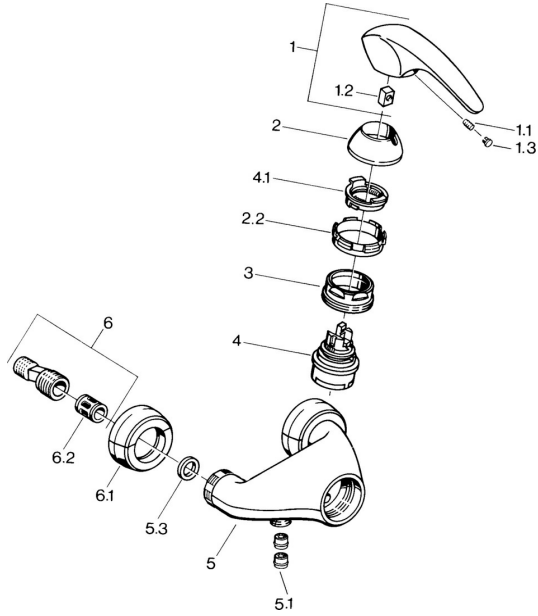

EAN: 4015474635333
static.hansa.com/0267010194

Ersatzteile

SP02670101

	Name	Art.-Nr.
1.1	Schraube, M5x8, SW2.5	59904755
1.2	Kunststoffadapter	59904778
1.3	Blindstopfen, hot/cold	59906705
2	Abdeckkappe Chrom Ausgelaufen	59910582
2.2	Zubehörteil Ausgelaufen	59910586
3	Ringschraube, M50x1, SW45	59904775
4	Kartusche, 4.8 eco	59904601
4.1	Warmwasser Begrenzer	59904759
5.1	Rückschlagventil	59905714
6	Exzenter-Anschluss, G3/4xG1/2, DN15	59910254
6.1	Rosetten (2 Stück) Chrom Ausgelaufen	59911022
6.2	Schalldämpfer	59904792