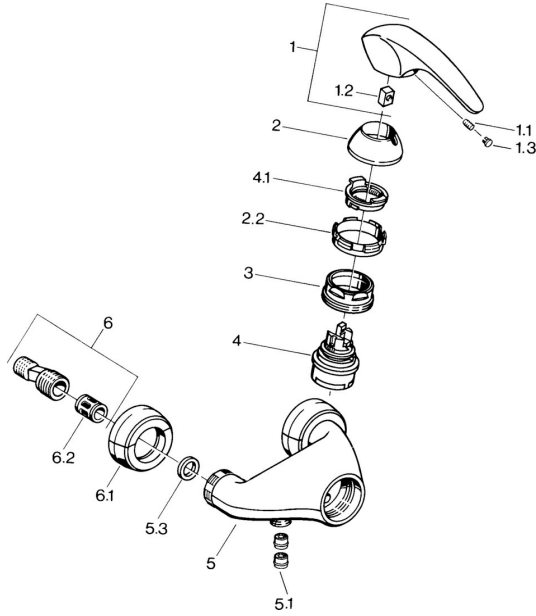

## Náhradní díly

### SP02670101

	Název	Kód
1.1	Šroub, M5x8, SW2.5	59904755
1.2	Kluzné pouzdro (osazené)	59904778
1.3	Plug, hot/cold	59906705
2	Krytka Chrom <b>Ukončeno</b>	59910582
2.2	Dodávka <b>Ukončeno</b>	59910586
3	Oční šroub, M50x1, SW45	59904775
4	Kartuše, 4.8 eco	59904601
4.1	Hot water limiter	59904759
5.1	Zpětný ventil	59905714
6	Excentrická spojka, G3/4xG1/2, DN15	59910254
6.1	Krycí díl Chrom <b>Ukončeno</b>	59911022
6.2	Tlumič	59904792