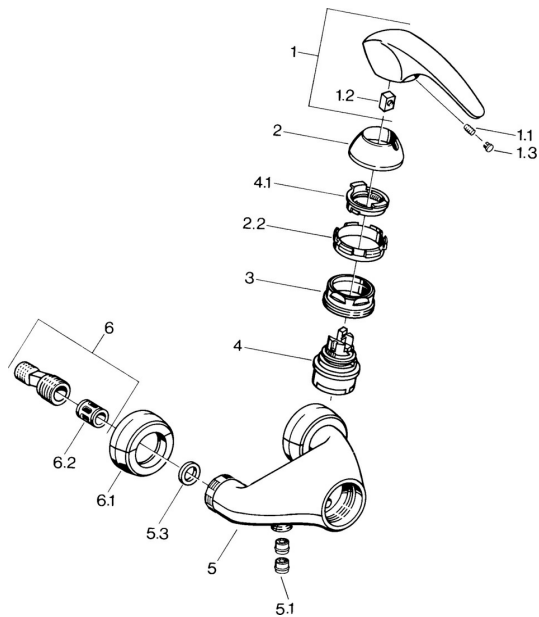

EAN: 4015474639003
static.hansa.com/0267010184

Náhradné diely

SP02670101

	Názov	Kód
1.1	Skrutka, M5x8, SW2.5	59904755
1.2	Klzné puzdro	59904778
1.3	Plug, hot/cold	59906705
2	Krytka Chróm Ukončené	59910582
2.2	Dodávka Ukončené	59910586
3	Očné skrutka, M50x1, SW45	59904775
4	Kartuš, 4.8 eco	59904601
4.1	Hot water limiter	59904759
5.1	Spätný ventil	59905714
6	Excentrická spojka, G3/4xG1/2, DN15	59910254
6.1	Sada krycích ružíc (2 ks) Chróm Ukončené	59911022
6.2	Tlmič	59904792