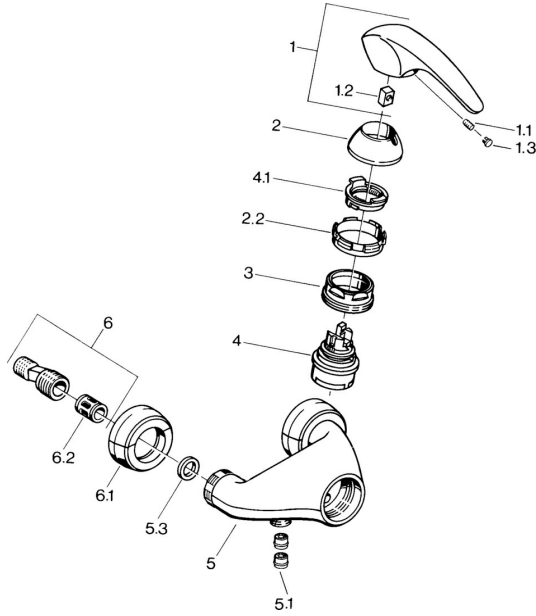

EAN: 4015474639003
static.hansa.com/0267010184

Parti di ricambio

SP02670101

	Nome	Codice
1.1	Screw, M5x8, SW2.5	59904755
1.2	Adattatore	59904778
1.3	Tappo, hot/cold	59906705
2	Cappuccio Cromo Fuori produzione	59910582
2.2	Fornitura Fuori produzione	59910586
3	Vite eye, M50x1, SW45	59904775
4	Cartuccia, 4.8 eco	59904601
4.1	Hot water limiter	59904759
5.1	Valvola antiriflusso	59905714
6	Connettore eccentrico, G3/4xG1/2, DN15	59910254
6.1	Cromo Fuori produzione	59911022
6.2	Silenziatore	59904792