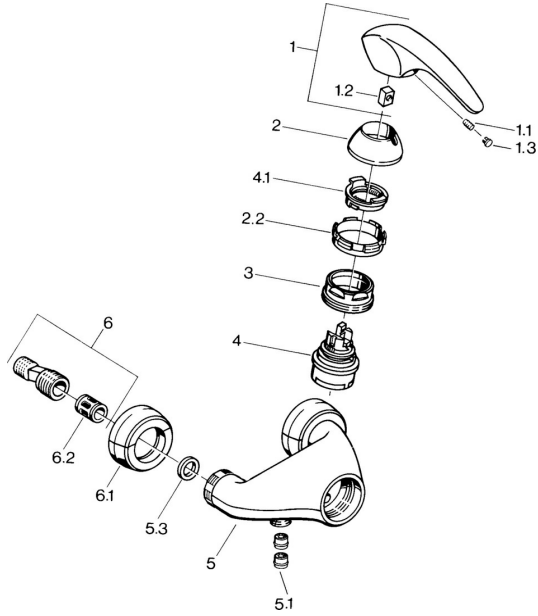

EAN: 4015474639003
static.hansa.com/0267010184

Ersatzteile

SP02670101

	Name	Art.-Nr.
1.1	Schraube, M5x8, SW2.5	59904755
1.2	Kunststoffadapter	59904778
1.3	Blindstopfen, hot/cold	59906705
2	Abdeckkappe Chrom Ausgelaufen	59910582
2.2	Zubehörteil Ausgelaufen	59910586
3	Ringschraube, M50x1, SW45	59904775
4	Kartusche, 4.8 eco	59904601
4.1	Warmwasser Begrenzer	59904759
5.1	Rückschlagventil	59905714
6	Exzenter-Anschluss, G3/4xG1/2, DN15	59910254
6.1	Rosetten (2 Stück) Chrom Ausgelaufen	59911022
6.2	Schalldämpfer	59904792