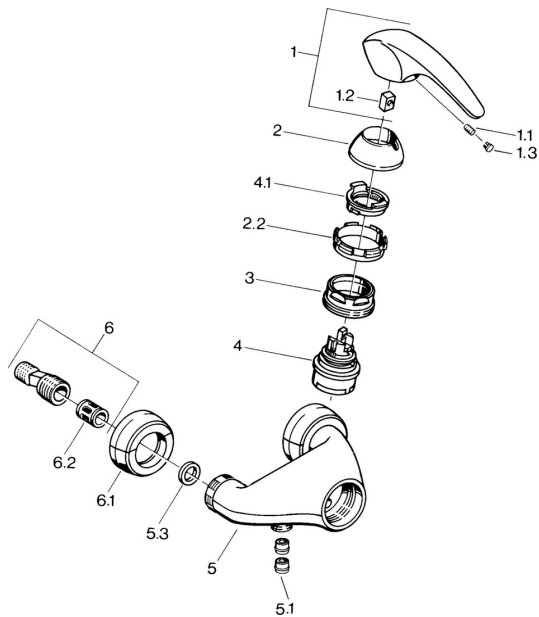

EAN: 4015474635326
static.hansa.com/0267010182

Náhradné diely

SP02670101

	Názov	Kód
1.1	Skrutka, M5x8, SW2.5	59904755
1.2	Klzné puzdro	59904778
1.3	Plug, hot/cold	59906705
2	Krytka Chróm Ukončené	59910582
2.2	Dodávka Ukončené	59910586
3	Očné skrutka, M50x1, SW45	59904775
4	Kartuš, 4.8 eco	59904601
4.1	Hot water limiter	59904759
5.1	Spätňý ventil	59905714
6	Excentrická spojka, G3/4xG1/2, DN15	59910254
6.1	Sada krycích ružíc (2 ks) Chróm Ukončené	59911022
6.2	Tlmič	59904792