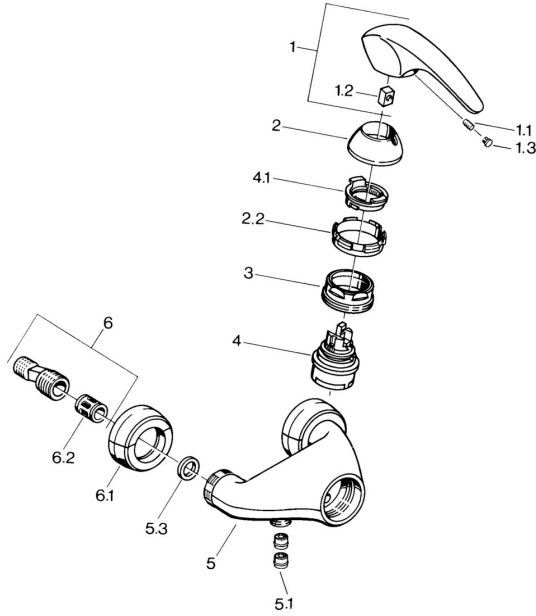

EAN: 4015474635326
static.hansa.com/0267010182

Reserveonderdelen

SP02670101

	Naam	Code
1.1	Schroef, M5x8, SW2.5	59904755
1.2	Joint klassiek uitloop	59904778
1.3	Plug, hot/cold	59906705
2	Kap Chrom Stopgezet	59910582
2.2	Toevoer Stopgezet	59910586
3	Schroefoog, M50x1, SW45	59904775
4	Binnenwerk, 4.8 eco	59904601
4.1	Hot water limiter	59904759
5.1	Terugslagklep	59905714
6	Excentrieke aansluiting, G3/4xG1/2, DN15	59910254
6.1	Opbouwdeel Chrom Stopgezet	59911022
6.2	Geluiddemper	59904792