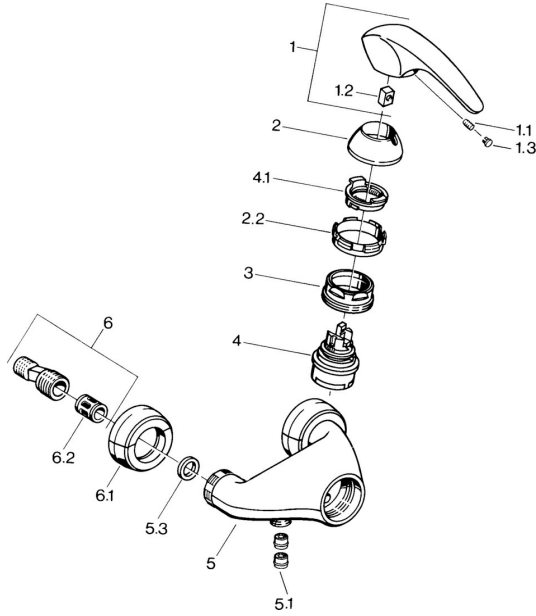

EAN: 4015474635326
static.hansa.com/0267010182

Parti di ricambio

SP02670101

	Nome	Codice
1.1	Screw, M5x8, SW2.5	59904755
1.2	Adattatore	59904778
1.3	Tappo, hot/cold	59906705
2	Cappuccio Cromo Fuori produzione	59910582
2.2	Fornitura Fuori produzione	59910586
3	Vite eye, M50x1, SW45	59904775
4	Cartuccia, 4.8 eco	59904601
4.1	Hot water limiter	59904759
5.1	Valvola antiriflusso	59905714
6	Connettore eccentrico, G3/4xG1/2, DN15	59910254
6.1	Cromo Fuori produzione	59911022
6.2	Silenziatore	59904792