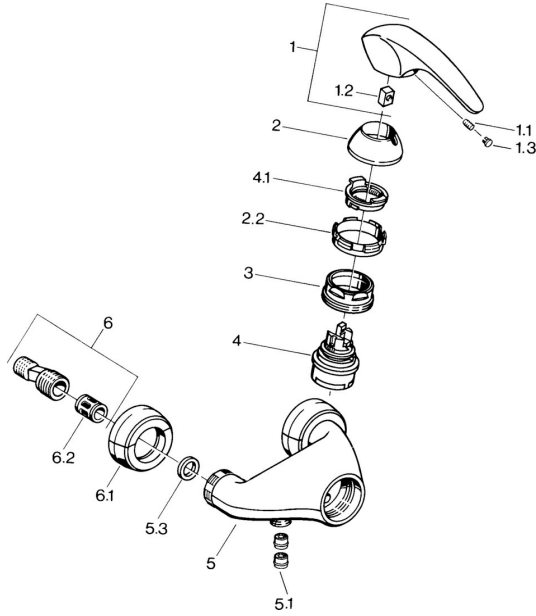

## Pièces de rechange

### SP02670101

	Nom	Code
1.1	Vis, M5x8, SW2.5	59904755
1.2	Kit de joints pour bec	59904778
1.3	Bouchon cache trou, hot/cold	59906705
2	Chape Chrome <b>Arrêté</b>	59910582
2.2	Matériel <b>Arrêté</b>	59910586
3	Vis Loop, M50x1, SW45	59904775
4	Cartouche, 4.8 eco	59904601
4.1	Hot water limiter	59904759
5.1	Clapet anti-retour	59905714
6	Connecteur excentrique, G3/4xG1/2, DN15	59910254
6.1	Rosaces la paire Chrome <b>Arrêté</b>	59911022
6.2	Silencieux	59904792