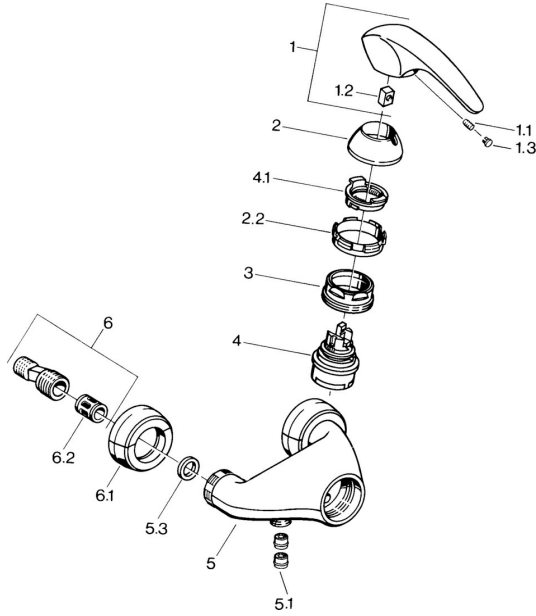

## Ersatzteile

### SP02670101

	Name	Art.-Nr.
1.1	Schraube, M5x8, SW2.5	59904755
1.2	Kunststoffadapter	59904778
1.3	Blindstopfen, hot/cold	59906705
2	Abdeckkappe Chrom <b>Ausgelaufen</b>	59910582
2.2	Zubehörteil <b>Ausgelaufen</b>	59910586
3	Ringschraube, M50x1, SW45	59904775
4	Kartusche, 4.8 eco	59904601
4.1	Warmwasser Begrenzer	59904759
5.1	Rückschlagventil	59905714
6	Exzenter-Anschluss, G3/4xG1/2, DN15	59910254
6.1	Rosetten (2 Stück) Chrom <b>Ausgelaufen</b>	59911022
6.2	Schalldämpfer	59904792