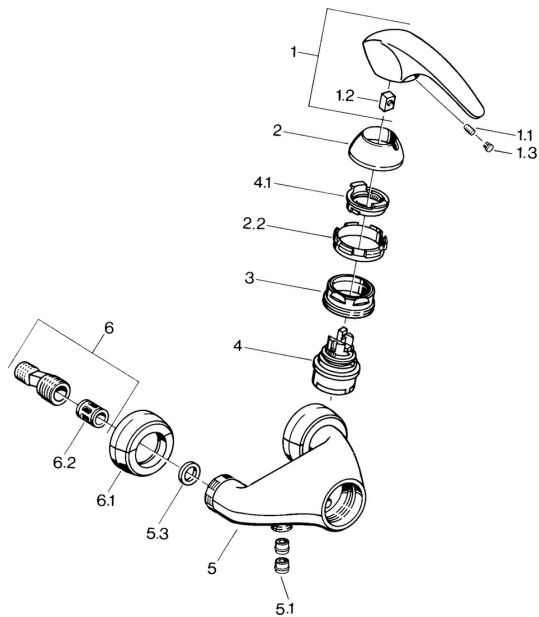

## Náhradní díly

### SP02670101

	Název	Kód
1.1	Šroub, M5x8, SW2.5	59904755
1.2	Kluzné pouzdro (osazené)	59904778
1.3	Plug, hot/cold	59906705
2	Krytka Chrom <b>Ukončeno</b>	59910582
2.2	Dodávka <b>Ukončeno</b>	59910586
3	Oční šroub, M50x1, SW45	59904775
4	Kartuše, 4.8 eco	59904601
4.1	Hot water limiter	59904759
5.1	Zpětný ventil	59905714
6	Excentrická spojka, G3/4xG1/2, DN15	59910254
6.1	Krycí díl Chrom <b>Ukončeno</b>	59911022
6.2	Tlumič	59904792