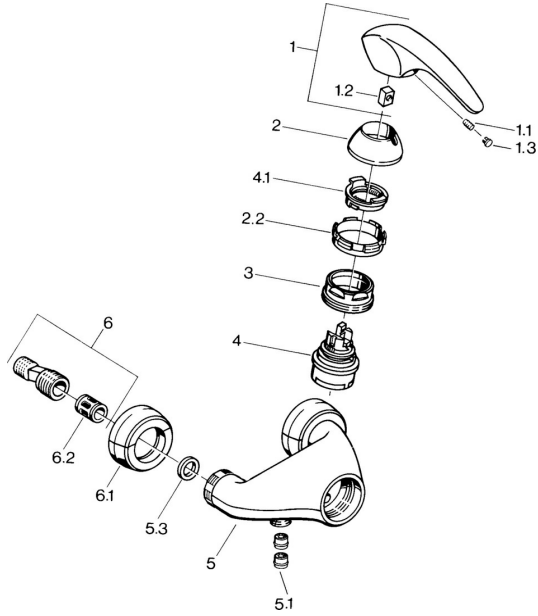

EAN: 4015474638884
static.hansa.com/0267010140

Náhradné diely

SP02670101

	Názov	Kód
1.1	Skrutka, M5x8, SW2.5	59904755
1.2	Klzné puzdro	59904778
1.3	Plug, hot/cold	59906705
2	Krytka Chróm Ukončené	59910582
2.2	Dodávka Ukončené	59910586
3	Očné skrutka, M50x1, SW45	59904775
4	Kartuš, 4.8 eco	59904601
4.1	Hot water limiter	59904759
5.1	Spätný ventil	59905714
6	Excentrická spojka, G3/4xG1/2, DN15	59910254
6.1	Sada krycích ružíc (2 ks) Chróm Ukončené	59911022
6.2	Tlmič	59904792