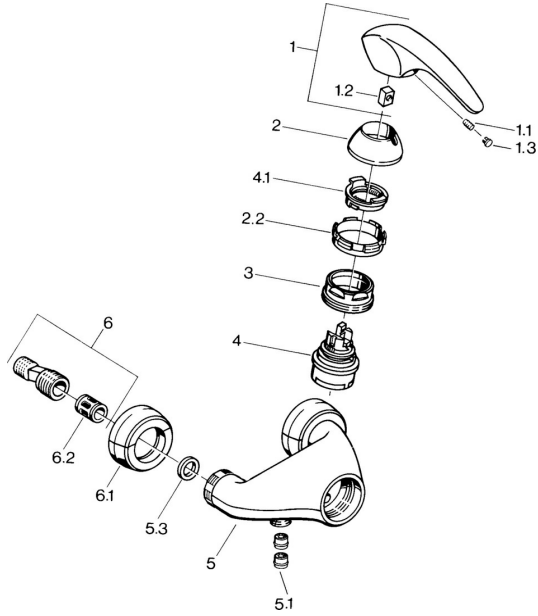

EAN: 4015474638884
static.hansa.com/0267010140

Reserveonderdelen

SP02670101

	Naam	Code
1.1	Schroef, M5x8, SW2.5	59904755
1.2	Joint klassiek uitloop	59904778
1.3	Plug, hot/cold	59906705
2	Kap Chrom Stopgezet	59910582
2.2	Toevoer Stopgezet	59910586
3	Schroefoog, M50x1, SW45	59904775
4	Binnenwerk, 4.8 eco	59904601
4.1	Hot water limiter	59904759
5.1	Terugslagklep	59905714
6	Excentrieke aansluiting, G3/4xG1/2, DN15	59910254
6.1	Opbouwdeel Chrom Stopgezet	59911022
6.2	Geluiddemper	59904792