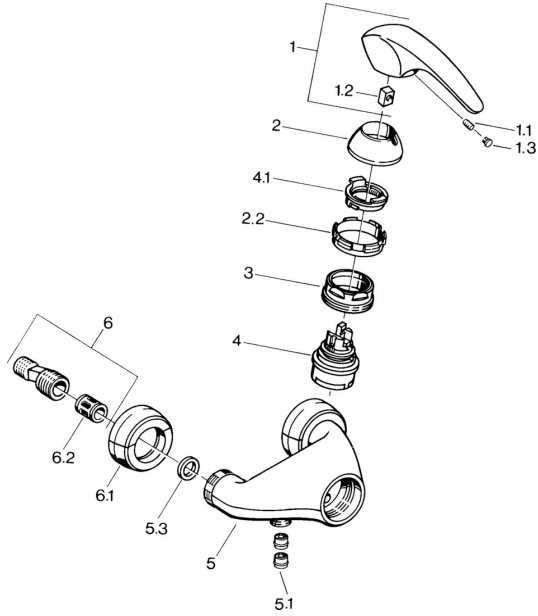

EAN: 4015474638884
static.hansa.com/0267010140

Parti di ricambio

SP02670101

	Nome	Codice
1.1	Screw, M5x8, SW2.5	59904755
1.2	Adattatore	59904778
1.3	Tappo, hot/cold	59906705
2	Cappuccio Cromo Fuori produzione	59910582
2.2	Fornitura Fuori produzione	59910586
3	Vite eye, M50x1, SW45	59904775
4	Cartuccia, 4.8 eco	59904601
4.1	Hot water limiter	59904759
5.1	Valvola antiriflusso	59905714
6	Connettore eccentrico, G3/4xG1/2, DN15	59910254
6.1	Cromo Fuori produzione	59911022
6.2	Silenziatore	59904792