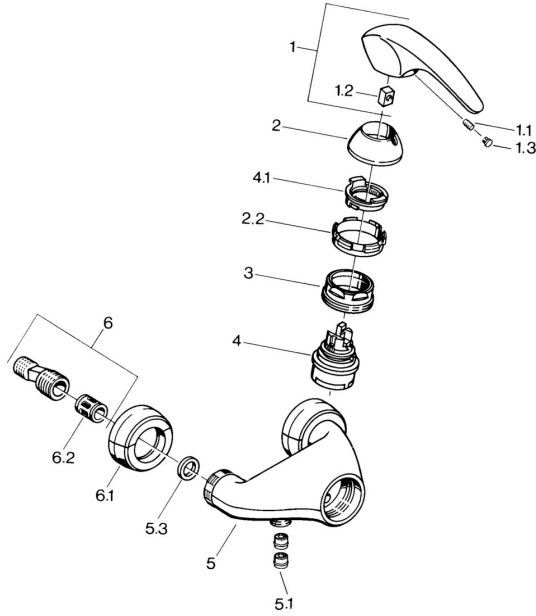

EAN: 4015474638884
static.hansa.com/0267010140

Pièces de rechange

SP02670101

	Nom	Code
1.1	Vis, M5x8, SW2.5	59904755
1.2	Kit de joints pour bec	59904778
1.3	Bouchon cache trou, hot/cold	59906705
2	Chape Chrome Arrêté	59910582
2.2	Matériel Arrêté	59910586
3	Vis Loop, M50x1, SW45	59904775
4	Cartouche, 4.8 eco	59904601
4.1	Hot water limiter	59904759
5.1	Clapet anti-retour	59905714
6	Connecteur excentrique, G3/4xG1/2, DN15	59910254
6.1	Rosaces la paire Chrome Arrêté	59911022
6.2	Silencieux	59904792