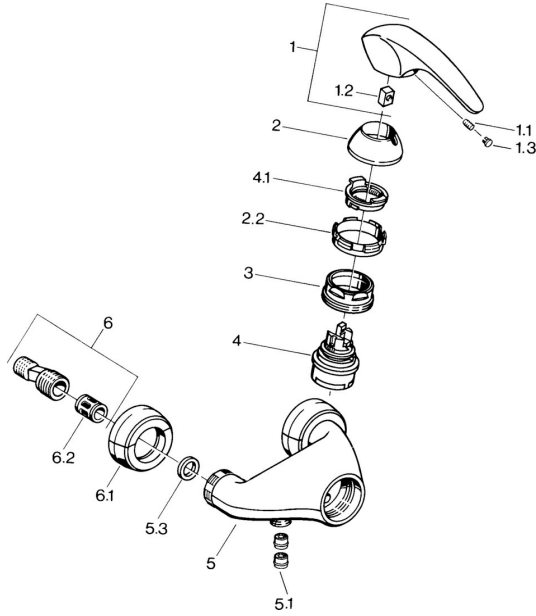

EAN: 4015474638884
static.hansa.com/0267010140

Ersatzteile

SP02670101

	Name	Art.-Nr.
1.1	Schraube, M5x8, SW2.5	59904755
1.2	Kunststoffadapter	59904778
1.3	Blindstopfen, hot/cold	59906705
2	Abdeckkappe Chrom Ausgelaufen	59910582
2.2	Zubehörteil Ausgelaufen	59910586
3	Ringschraube, M50x1, SW45	59904775
4	Kartusche, 4.8 eco	59904601
4.1	Warmwasser Begrenzer	59904759
5.1	Rückschlagventil	59905714
6	Exzenter-Anschluss, G3/4xG1/2, DN15	59910254
6.1	Rosetten (2 Stück) Chrom Ausgelaufen	59911022
6.2	Schalldämpfer	59904792