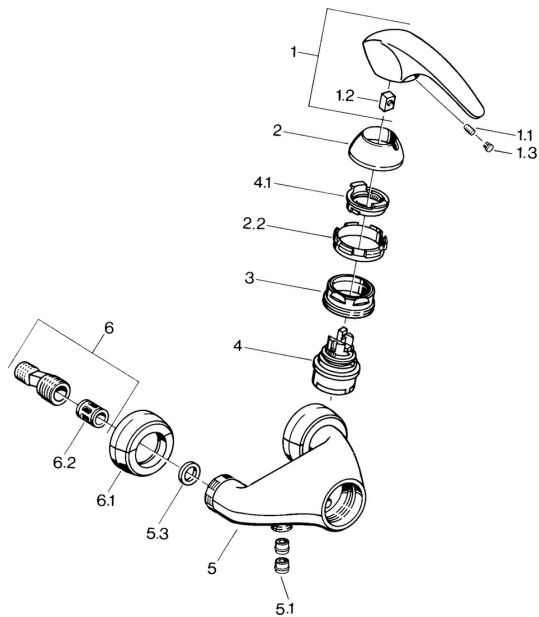

EAN: 4015474635302
static.hansa.com/02670101

Náhradné diely

SP02670101

	Názov	Kód
1.1	Skrutka, M5x8, SW2.5	59904755
1.2	Klzné puzdro	59904778
1.3	Plug, hot/cold	59906705
2	Krytka Chróm Ukončené	59910582
2.2	Dodávka Ukončené	59910586
3	Očné skrutka, M50x1, SW45	59904775
4	Kartuš, 4.8 eco	59904601
4.1	Hot water limiter	59904759
5.1	Spätný ventil	59905714
6	Excentrická spojka, G3/4xG1/2, DN15	59910254
6.1	Sada krycích ružíc (2 ks) Chróm Ukončené	59911022
6.2	Tlmič	59904792