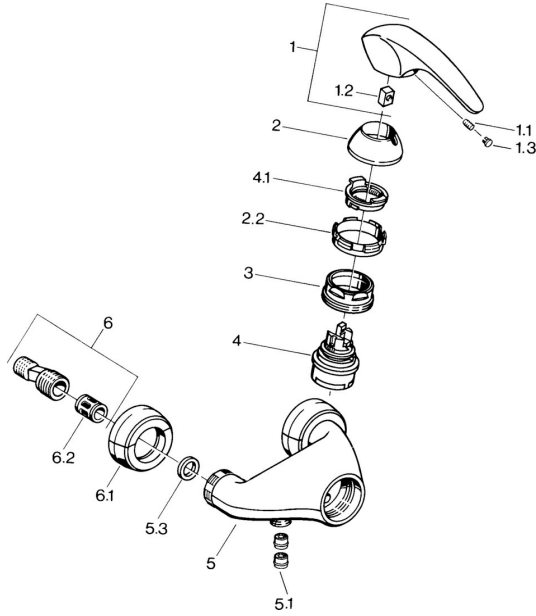

## Reserveonderdelen

### SP02670101

|     | Naam                                     | Code     |
|-----|--|----------|
| 1.1 | Schroef, M5x8, SW2.5                     | 59904755 |
| 1.2 | Joint klassiek uitloop                   | 59904778 |
| 1.3 | Plug, hot/cold                           | 59906705 |
| 2   | Kap Chrom <b>Stopgezet</b>               | 59910582 |
| 2.2 | Toevoer <b>Stopgezet</b>                 | 59910586 |
| 3   | Schroefoog, M50x1, SW45                  | 59904775 |
| 4   | Binnenwerk, 4.8 eco                      | 59904601 |
| 4.1 | Hot water limiter                        | 59904759 |
| 5.1 | Terugslagklep                            | 59905714 |
| 6   | Excentrieke aansluiting, G3/4xG1/2, DN15 | 59910254 |
| 6.1 | Opbouwdeel Chrom <b>Stopgezet</b>        | 59911022 |
| 6.2 | Geluiddemper                             | 59904792 |