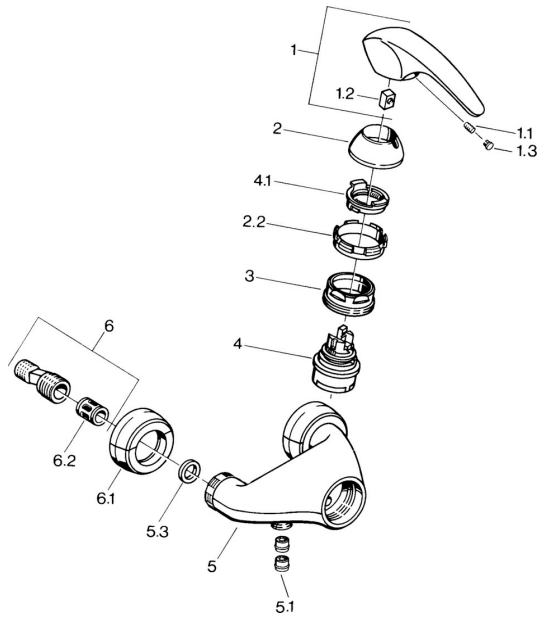

EAN: 4015474635302
static.hansa.com/02670101

Náhradní díly

SP02670101

| | Název | Kód |
|-----|-------------------------------------|----------|
| 1.1 | Šroub, M5x8, SW2.5 | 59904755 |
| 1.2 | Kluzné pouzdro (osazené) | 59904778 |
| 1.3 | Plug, hot/cold | 59906705 |
| 2 | Krytka Chrom Ukončeno | 59910582 |
| 2.2 | Dodávka Ukončeno | 59910586 |
| 3 | Oční šroub, M50x1, SW45 | 59904775 |
| 4 | Kartuše, 4.8 eco | 59904601 |
| 4.1 | Hot water limiter | 59904759 |
| 5.1 | Zpětný ventil | 59905714 |
| 6 | Excentrická spojka, G3/4xG1/2, DN15 | 59910254 |
| 6.1 | Krycí díl Chrom Ukončeno | 59911022 |
| 6.2 | Tlumič | 59904792 |