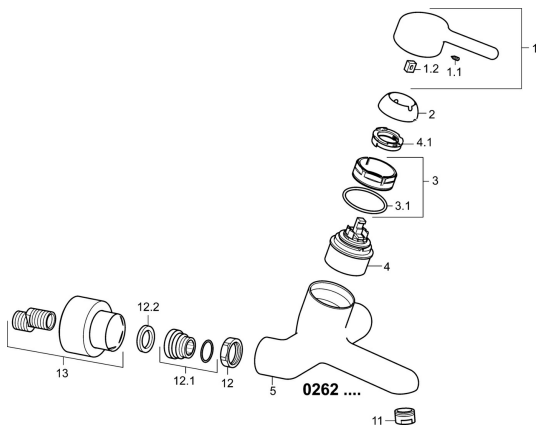

EAN: 4015474267367

static.hansa.com/02622103

Náhradné diely

SP02622103

	Názov	Kód
1	Ovládacia rukoväť, L=93 mm Chróm	59914072
1.1	Skrutka, M5x8, SW2,5	59904755
1.2	Klzné puzdro	59904778
2	Krytka Chróm	59914069
3	Prítlačná matica, M50x1, SW45	59914070
3.1	O-krúžok, d 46x2	59912470
4	Kartuš, 4,8 Classic	59911437
4.1	Hot water limiter	59904759
11	Aerator, M24x1 STD PL HC A Laminar (2013-) Chróm	59914054
12	Pripojovacie matice, G3/4, AF30	59902230
12.1	Pristúpenie	59913400
12.2	Tesniaci krúžok, 23,9x15,2x2	59902689
13	Sada krycích ružíc (2 ks) Chróm Ukončené	02720000
N.I.	Kľúč, SW45/SW50	59905190