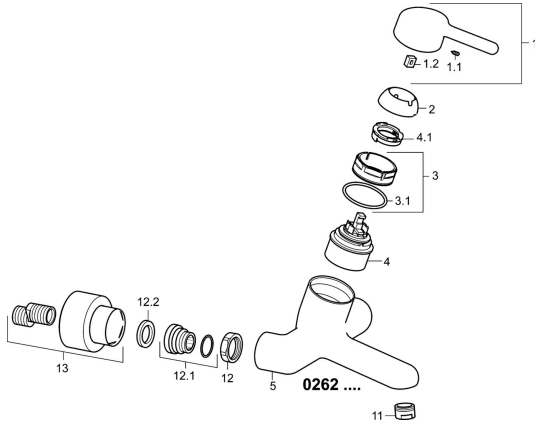

## Reserveonderdelen

### SP02622103

	Naam	Code
1	Hendel, L=93 mm Chromo	59914072
1.1	Schroef, M5x8, SW2.5	59904755
1.2	Joint klassiek uitloop	59904778
2	Kap Chromo	59914069
3	Schroefring, M50x1, SW45	59914070
3.1	O-ring, d 46x2	59912470
4	Binnenwerk, 4.8 Classic	59911437
4.1	Hot water limiter	59904759
11	Mousseur, M24x1 STD PL HC A Laminar (2013-) Chromo	59914054
12	Aansluiting moer, G3/4, AF30	59902230
12.1	Toetreding	59913400
12.2	Borgring, 23.9x15.2x2	59902689
13	Opbouwdeel Chromo	02720000
N.I.	Sleutel, SW45/SW50	59905190