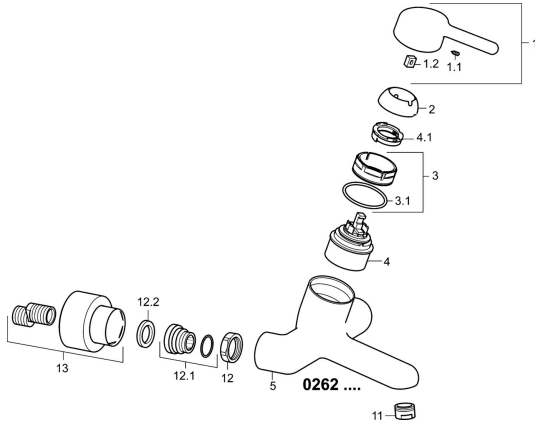

EAN: 4015474267367
static.hansa.com/02622103

Ersatzteile

SP02622103

	Name	Art.-Nr.
1	Hebel, L=93 mm Chrom	59914072
1.1	Schraube, M5x8, SW2.5	59904755
1.2	Kunststoffadapter	59904778
2	Abdeckkappe Chrom	59914069
3	Spann-Mutter, M50x1, SW45	59914070
3.1	O-Ring, d 46x2	59912470
4	Kartusche, 4.8 Classic	59911437
4.1	Warmwasser Begrenzer	59904759
11	Luftsprudler, M24x1 STD PL HC A Laminar (2013-) Chrom	59914054
12	Anschlussmutter, G3/4, AF30	59902230
12.1	Verbinder	59913400
12.2	Haltering, 23.9x15.2x2	59902689
13	Rosetten (2 Stück) Chrom Ausgelaufen	02720000
N.I.	Schlüssel, SW45/SW50	59905190