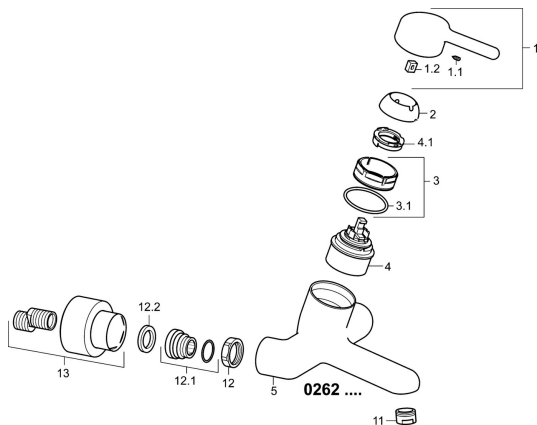

EAN: 4015474267367
static.hansa.com/02622103

Náhradní díly

SP02622103

| | Název | Kód |
|------|--|----------|
| 1 | Páka, L=93 mm Chrom | 59914072 |
| 1.1 | Šroub, M5x8, SW2.5 | 59904755 |
| 1.2 | Kluzné pouzdro (osazené) | 59904778 |
| 2 | Krytka Chrom | 59914069 |
| 3 | Upevňovací matice, M50x1, SW45 | 59914070 |
| 3.1 | O-kroužek, d 46x2 | 59912470 |
| 4 | Kartuše, 4.8 Classic | 59911437 |
| 4.1 | Hot water limiter | 59904759 |
| 11 | Aerator, M24x1 STD PL HC A Laminar (2013-) Chrom | 59914054 |
| 12 | Připojovací matice, G3/4, AF30 | 59902230 |
| 12.1 | Přistoupení | 59913400 |
| 12.2 | Těsnící kroužek, 23.9x15.2x2 | 59902689 |
| 13 | Krycí díl Chrom Ukončeno | 02720000 |
| N.I. | Klíč, SW45/SW50 | 59905190 |