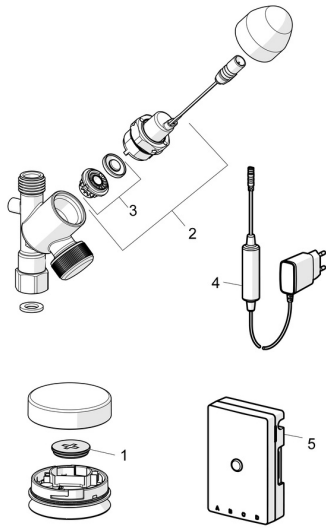

## Reserveonderdelen

### SP02590110

	Naam	Code
01	Batterij, CR2450 3 V Lithium	59914137
02	Magneetventiel, 3 V	59914338
03	Membraan voor ventiel	1006500V
03	Membraan <b>Stopgezet</b>	59914126
04	Electrische doos, 5 V <b>Stopgezet</b>	59914138
05	Controle eenheid, 230/5 V <b>Stopgezet</b>	59914542