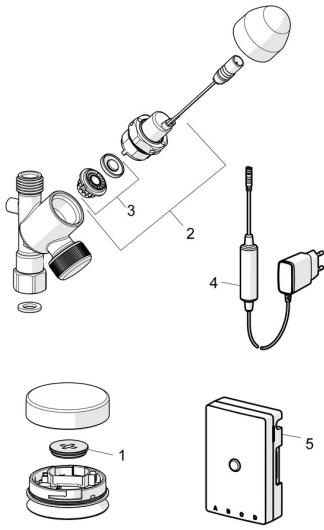

EAN: 4015474277496
static.hansa.com/02590110

Parti di ricambio

SP02590110

	Nome	Codice
01	Batteria, CR2450 3 V Lithium	59914137
02	Valvola magnetica, 3 V	59914338
03	Membrana per valvola magnetica	1006500V
03	Membrana Fuori produzione	59914126
04	Alimentazione elettrica, 5 V Fuori produzione	59914138
05	Unità di comando, 230/5 V Fuori produzione	59914542