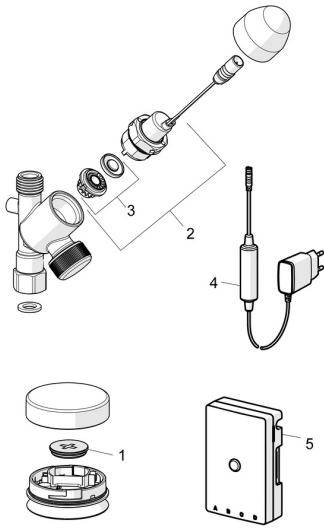

## Pièces de rechange

### SP02590110

	Nom	Code
01	Piles, CR2450 3 V Lithium	59914137
02	Valve magnétique, 3 V	59914338
03	Membrane pour électro-vanne	1006500V
03	Membrane <b>Arrêté</b>	59914126
04	Source de courant, 5 V <b>Arrêté</b>	59914138
05	Unité de contrôle, 230/5 V <b>Arrêté</b>	59914542