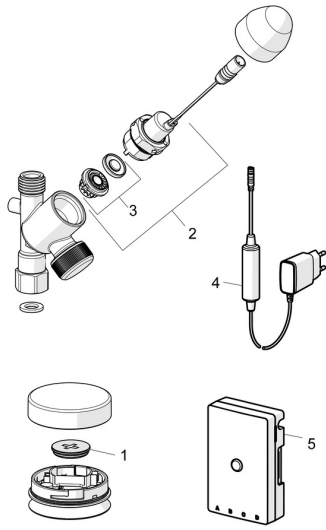

EAN: 4015474277496
static.hansa.com/02590110

Náhradní díly

SP02590110

	Název	Kód
01	Monočlánek, CR2450 3 V Lithium	59914137
02	Pilot ventil, 3 V	59914338
03	Membrána elektromagnetického ventilu	1006500V
03	Membrána Ukončeno	59914126
04	Napájecí zdroj, 5 V Ukončeno	59914138
05	Řídící jednotka, 230/5 V Ukončeno	59914542