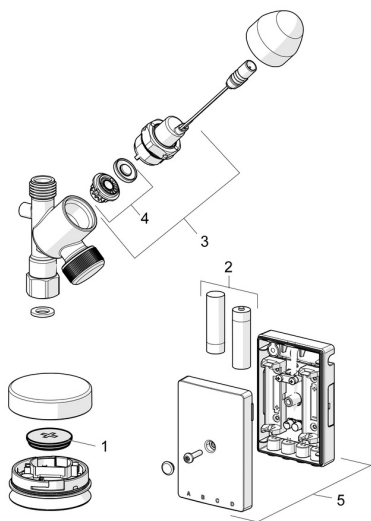

## Náhradné diely

### SP02590100

	Názov	Kód
01	Batéria, CR2450 3 V Lithium	59914137
02	Batéria, 1.5 V AA Lithium	59914136
03	Pilot ventil, 3 V	59914338
04	Membrána	1006500V
04	Membrána <b>Ukončené</b>	59914126
05	Riadiaca jednotka, 3 V <b>Ukončené</b>	59914518