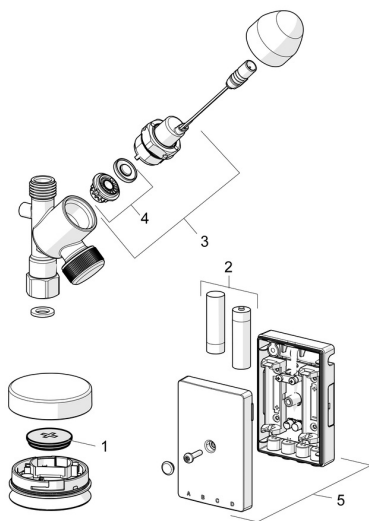

EAN: 4015474277472
static.hansa.com/02590100

Parti di ricambio

SP02590100

	Nome	Codice
01	Batteria, CR2450 3 V Lithium	59914137
02	Batteria, 1,5 V AA Lithium	59914136
03	Valvola magnetica, 3 V	59914338
04	Membrana per valvola magnetica	1006500V
04	Membrana Fuori produzione	59914126
05	Unità di comando, 3 V Fuori produzione	59914518