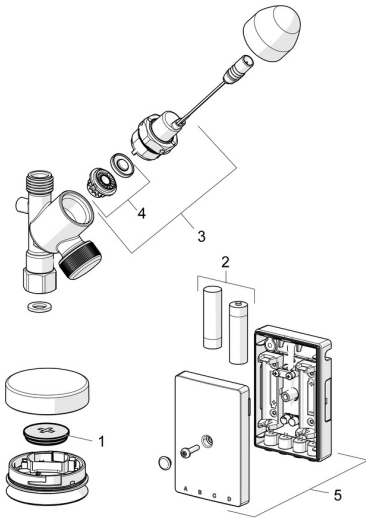

## Ersatzteile

### SP02590100

	Name	Art.-Nr.
01	Batterie, CR2450 3 V Lithium	59914137
02	Batterie, 1,5 V AA Lithium	59914136
03	Magnetventil, 3 V	59914338
04	Membrane für Magnetventil	1006500V
04	Membrane <b>Ausgelaufen</b>	59914126
05	Kontrolleinheit, 3 V <b>Ausgelaufen</b>	59914518