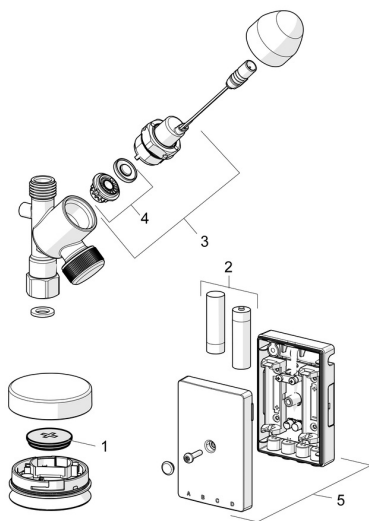

EAN: 4015474277472
static.hansa.com/02590100

Náhradní díly

SP02590100

	Název	Kód
01	Monočlánek, CR2450 3 V Lithium	59914137
02	Monočlánek, 1,5 V AA Lithium	59914136
03	Pilot ventil, 3 V	59914338
04	Membrána elektromagnetického ventilu	1006500V
04	Membrána Ukončeno	59914126
05	Řídící jednotka, 3 V Ukončeno	59914518