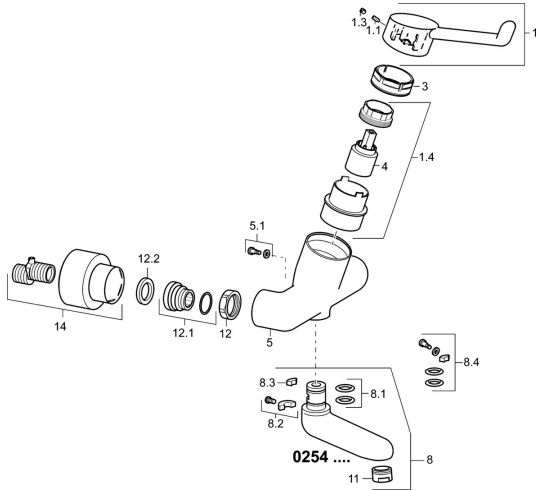

EAN: 4015474267305
static.hansa.com/02582202

Reserveonderdelen

SP02542202

	Naam	Code
1	Lange hendel, L=142 Chroom Stopgezet	02460002
1.1	Schroef, M5x8, SW2.5	59904755
1.3	Binnendeel temperatuurhendel Chroom	59913762
1.4	Diverter housing Stopgezet	02710000
3	Schroefring, M50x1, SW45	59914070
4	Binnenwerk	59913949
5.1	Bevestigingsschroeven, M6x12, AF2.5	59904804
8	Uitloop, L=226 Chroom	02702000
8	Uitloop, L=161 Chroom	02692000
8	Uitloop, L=86 Chroom	02682000
8.1	O-ring, d 15x2.5	59910423
8.2	Temperatuurbegrenzer	59910421
8.2	Schroef, M6x10, 2,5	59911435
8.3	Temperatuurbegrenzer	59910422
8.4	Onderhoud set	59912230
11	Mousseur, M24x1 STD HC, 6 l/min Laminar Chroom	59914068
12	Aansluiting moer, G3/4, AF30	59902230
12.1	Toetreding	59913400
12.2	Borgring, 23.9x15.2x2	59902689
14	Opbouwdeel Chroom	02702000
N.I.	Emptying valve	59912483
N.I.	Sleutel, SW45/SW50	59905190