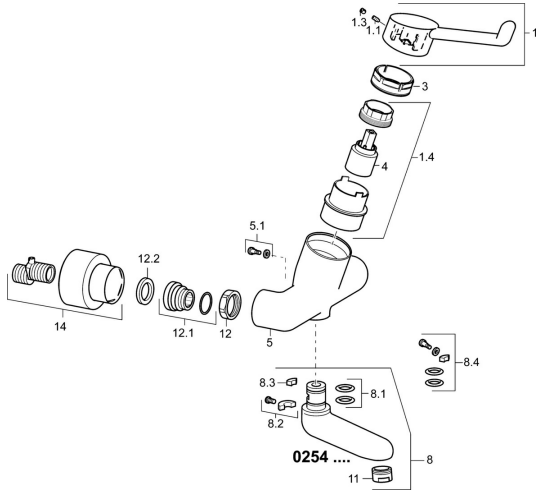

EAN: 4015474267305
static.hansa.com/02582202

Pièces de rechange

SP02542202

	Nom	Code
1	Levier long, L=142 Chrome Arrêté	02460002
1.1	Vis, M5x8, SW2.5	59904755
1.3	Butée de réglage Chrome	59913762
1.4	Diverter housing Arrêté	02710000
3	Écrou de maintien, M50x1, SW45	59914070
4	Cartouche	59913949
5.1	Vis, M6x12, AF2.5	59904804
8	Bec, L=226 Chrome	02702000
8	Bec, L=161 Chrome	02692000
8	Bec, L=86 Chrome	02682000
8.1	Joint, d 15x2.5	59910423
8.2	Limiteur	59910421
8.2	Vis, M6x10, 2,5	59911435
8.3	Limiteur	59910422
8.4	Ensemble d'entretien	59912230
11	Aérateur, M24x1 STD HC, 6 l/min Laminar Chrome	59914068
12	Écrou de connexion, G3/4, AF30	59902230
12.1	Connecteur	59913400
12.2	Joint, 23.9x15.2x2	59902689
14	Rosaces la paire Chrome	02720200
N.I.	Emptying valve	59912483
N.I.	Clef, SW45/SW50	59905190