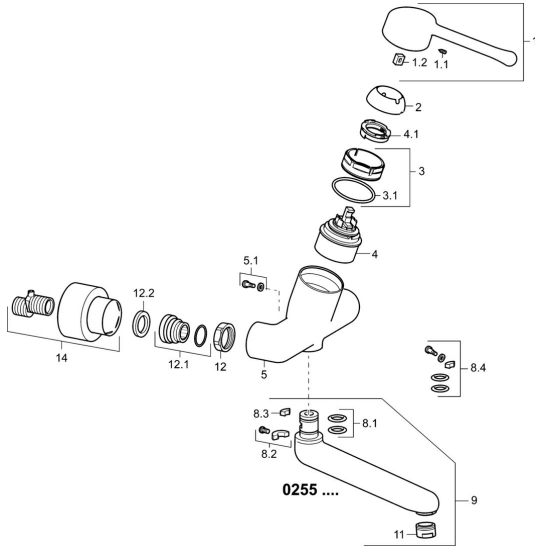

EAN: 4015474267282
static.hansa.com/02572206

Reserveonderdelen

SP02552206

	Naam	Code
1	Lange hendel, L=143 Chroom	02450006
1.1	Schroef, M5x8, SW2.5	59904755
1.2	Joint klassiek uitloop	59904778
2	Kap Chroom	59914069
3	Schroefring, M50x1, SW45	59914070
3.1	O-ring, d 46x2	59912470
4	Binnenwerk, 4.8 Classic	59911437
4.1	Hot water limiter	59904759
5.1	Bevestigingsschroeven, M6x12, AF2.5	59904804
8.1	O-ring, d 15x2.5	59910423
8.2	Schroef, M6x10, 2,5	59911435
8.2	Temperatuurbegrenzer	59910421
8.3	Temperatuurbegrenzer	59910422
8.4	Onderhoud set	59912230
9	Uitloop, L=161 Chroom	02692000
9	Uitloop, L=226 Chroom	02702000
11	Mousseur, M24x1 STD PL HC A Laminar (2013-) Chroom	59914054
12	Aansluiting moer, G3/4, AF30	59902230
12.1	Toetreding	59913400
12.2	Borgring, 23.9x15.2x2	59902689
14	Opbouwdeel Chroom	02720200
N.I.	Sleutel, SW45/SW50	59905190
N.I.	Emptying valve	59912483