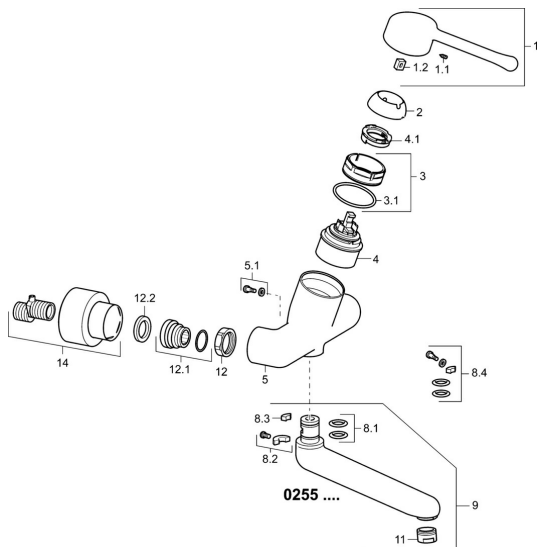

EAN: 4015474267282
static.hansa.com/02572206

Parti di ricambio

SP02552206

	Nome	Codice
1	Leva lunga, L=143 Cromo	02450006
1.1	Screw, M5x8, SW2.5	59904755
1.2	Adattatore	59904778
2	Cappuccio Cromo	59914069
3	Dado di fissaggio, M50x1, SW45	59914070
3.1	O-ring, d 46x2	59912470
4	Cartuccia, 4.8 Classic	59911437
4.1	Hot water limiter	59904759
5.1	Viti di fissaggio, M6x12, AF2.5	59904804
8.1	O-ring, d 15x2.5	59910423
8.2	Screw, M6x10, 2,5	59911435
8.2	Pezzi di bloccaggio	59910421
8.3	Pezzi di bloccaggio	59910422
8.4	Set di manutenzione	59912230
9	Bocca, L=161 Cromo	02692000
9	Bocca, L=226 Cromo	02702000
11	Aeratore, M24x1 STD PL HC A Laminar (2013-) Cromo	59914054
12	Dado di collegamento, G3/4, AF30	59902230
12.1	Accessione	59913400
12.2	Anello di tenuta, 23.9x15.2x2	59902689
14	Cromo	02720200
N.I.	Chiave, SW45/SW50	59905190
N.I.	Emptying valve	59912483