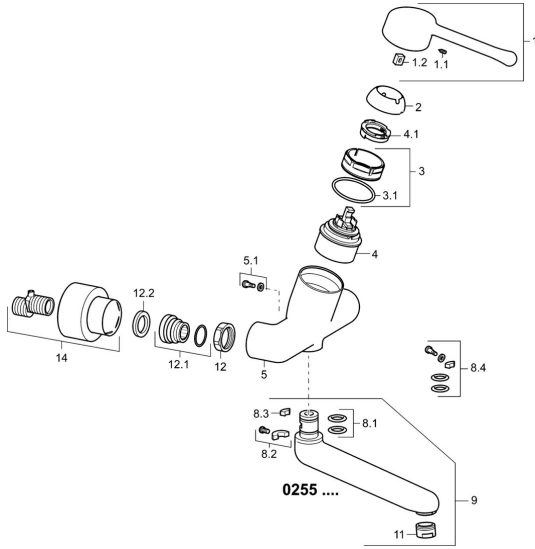

## Pièces de rechange

### SP02552206

	Nom	Code
1	Levier long, L=143 Chrome	02450006
1.1	Vis, M5x8, SW2.5	59904755
1.2	Kit de joints pour bec	59904778
2	Chape Chrome	59914069
3	Écrou de maintien, M50x1, SW45	59914070
3.1	Joint, d 46x2	59912470
4	Cartouche, 4.8 Classic	59911437
4.1	Hot water limiter	59904759
5.1	Vis, M6x12, AF2.5	59904804
8.1	Joint, d 15x2.5	59910423
8.2	Vis, M6x10, 2,5	59911435
8.2	Limiteur	59910421
8.3	Limiteur	59910422
8.4	Ensemble d'entretien	59912230
9	Bec, L=161 Chrome	02692000
9	Bec, L=226 Chrome	02702000
11	Aérateur, M24x1 STD PL HC A Laminar (2013-) Chrome	59914054
12	Écrou de connexion, G3/4, AF30	59902230
12.1	Connecteur	59913400
12.2	Joint, 23.9x15.2x2	59902689
14	Rosaces la paire Chrome	02720200
N.I.	Clef, SW45/SW50	59905190
N.I.	Emptying valve	59912483