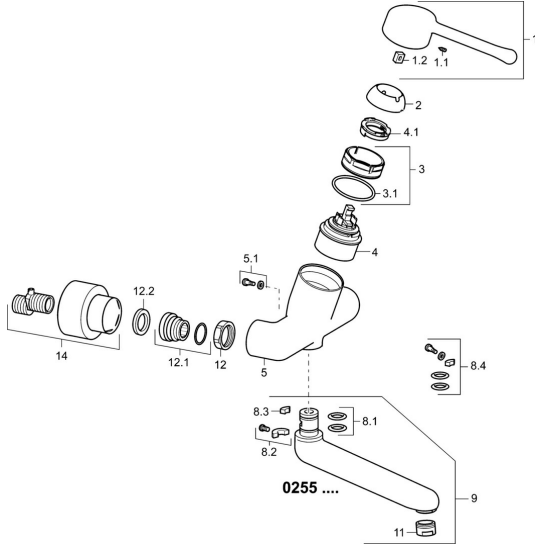

EAN: 4015474267282
static.hansa.com/02572206

Ersatzteile

SP02552206

	Name	Art.-Nr.
1	Langer Hebel, L=143 Chrom	02450006
1.1	Schraube, M5x8, SW2.5	59904755
1.2	Kunststoffadapter	59904778
2	Abdeckkappe Chrom	59914069
3	Spann-Mutter, M50x1, SW45	59914070
3.1	O-Ring, d 46x2	59912470
4	Kartusche, 4.8 Classic	59911437
4.1	Warmwasser Begrenzer	59904759
5.1	Befestigungsschraube, M6x12, AF2.5	59904804
8.1	O-Ring, d 15x2.5	59910423
8.2	Schraube, M6x10, 2,5	59911435
8.2	Begrenzer	59910421
8.3	Begrenzer	59910422
8.4	Wartungsset	59912230
9	Auslauf, L=161 Chrom	02692000
9	Auslauf, L=226 Chrom	02702000
11	Luftsprudler, M24x1 STD PL HC A Laminar (2013-) Chrom	59914054
12	Anschlussmutter, G3/4, AF30	59902230
12.1	Verbinder	59913400
12.2	Haltering, 23.9x15.2x2	59902689
14	Rosetten (2 Stück) Chrom	02720200
N.I.	Schlüssel, SW45/SW50	59905190
N.I.	Entleerungsventil	59912483