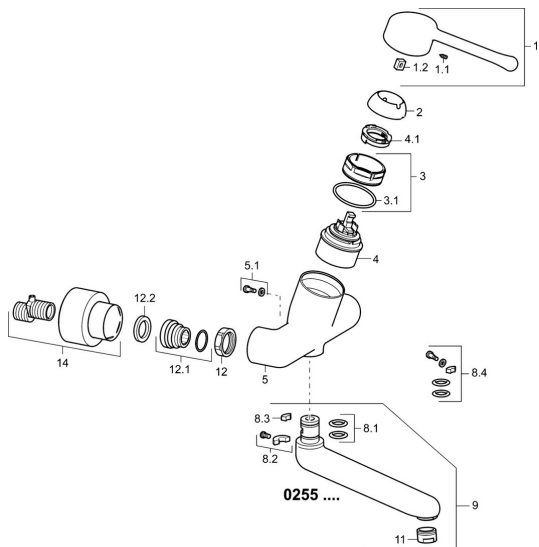

## Náhradní díly

### SP02552206

	Název	Kód
1	Dlouhá páka, L=143 Chrom	02450006
1.1	Šroub, M5x8, SW2.5	59904755
1.2	Kluzné pouzdro (osazené)	59904778
2	Krytka Chrom	59914069
3	Upevňovací matice, M50x1, SW45	59914070
3.1	O-kroužek, d 46x2	59912470
4	Kartuše, 4.8 Classic	59911437
4.1	Hot water limiter	59904759
5.1	Upevňovací šroub, M6x12, AF2.5	59904804
8.1	O-kroužek, d 15x2.5	59910423
8.2	Šroub, M6x10, 2,5	59911435
8.2	Omezovač	59910421
8.3	Omezovač	59910422
8.4	Sada na údržbu	59912230
9	Výtokové rameno, L=161 Chrom	02692000
9	Výtokové rameno, L=226 Chrom	02702000
11	Aerator, M24x1 STD PL HC A Laminar (2013-) Chrom	59914054
12	Připojovací matice, G3/4, AF30	59902230
12.1	Přistoupení	59913400
12.2	Těsnící kroužek, 23.9x15.2x2	59902689
14	Krycí díl Chrom	02720200
N.I.	Klíč, SW45/SW50	59905190
N.I.	Emptying valve	59912483