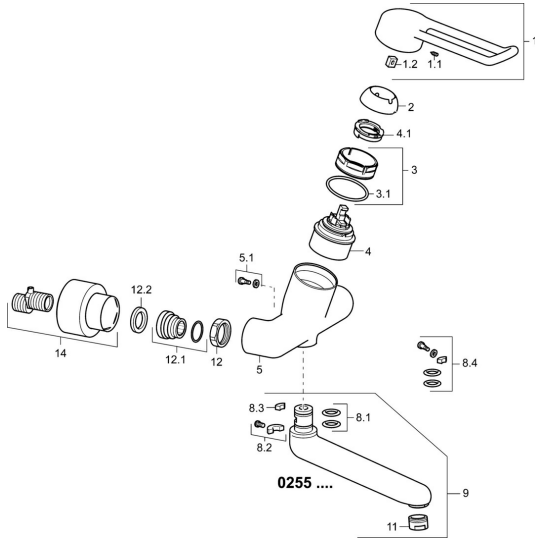

EAN: 4015474267299
static.hansa.com/02572205

Reserveonderdelen

SP02552205

| | Naam | Code |
|------|--|----------|
| 1 | Lange hendel, L=149 Chroom | 02440005 |
| 1.1 | Schroef, M5x8, SW2.5 | 59904755 |
| 1.2 | Joint klassiek uitloop | 59904778 |
| 2 | Kap Chroom | 59914069 |
| 3 | Schroefring, M50x1, SW45 | 59914070 |
| 3.1 | O-ring, d 46x2 | 59912470 |
| 4 | Binnenwerk, 4.8 Classic | 59911437 |
| 4.1 | Hot water limiter | 59904759 |
| 5.1 | Bevestigingsschroeven, M6x12, AF2.5 | 59904804 |
| 8.2 | Temperatuurbegrenzer | 59910421 |
| 8.2 | Schroef, M6x10, 2,5 | 59911435 |
| 8.3 | Temperatuurbegrenzer | 59910422 |
| 8.4 | Onderhoud set | 59912230 |
| 9 | Uitloop, L=226 Chroom | 02702000 |
| 9 | Uitloop, L=161 Chroom | 02692000 |
| 11 | Mousseur, M24x1 STD PL HC A Laminar (2013-) Chroom | 59914054 |
| 12 | Aansluiting moer, G3/4, AF30 | 59902230 |
| 12.1 | Toetreding | 59913400 |
| 12.2 | Borgring, 23.9x15.2x2 | 59902689 |
| 14 | Opbouwdeel Chroom | 02720200 |
| N.I. | Sleutel, SW45/SW50 | 59905190 |
| N.I. | Emptying valve | 59912483 |