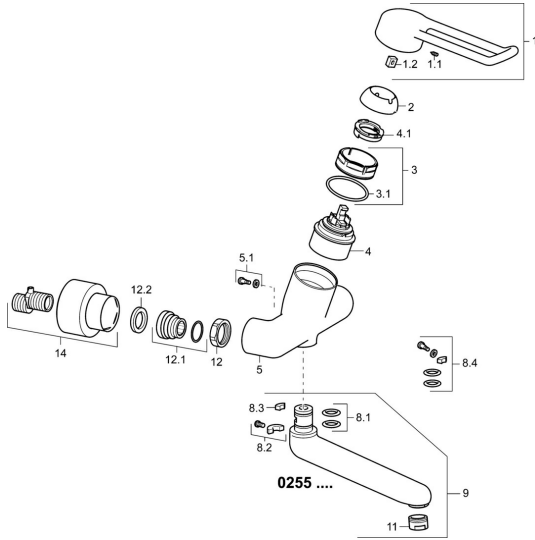

EAN: 4015474267299
static.hansa.com/02572205

Ersatzteile

SP02552205

	Name	Art.-Nr.
1	Langer Hebel, L=149 Chrom	02440005
1.1	Schraube, M5x8, SW2.5	59904755
1.2	Kunststoffadapter	59904778
2	Abdeckkappe Chrom	59914069
3	Spann-Mutter, M50x1, SW45	59914070
3.1	O-Ring, d 46x2	59912470
4	Kartusche, 4.8 Classic	59911437
4.1	Warmwasser Begrenzer	59904759
5.1	Befestigungsschraube, M6x12, AF2.5	59904804
8.2	Begrenzer	59910421
8.2	Schraube, M6x10, 2,5	59911435
8.3	Begrenzer	59910422
8.4	Wartungsset	59912230
9	Auslauf, L=226 Chrom	02702000
9	Auslauf, L=161 Chrom	02692000
11	Luftsprudler, M24x1 STD PL HC A Laminar (2013-) Chrom	59914054
12	Anschlussmutter, G3/4, AF30	59902230
12.1	Verbinder	59913400
12.2	Haltering, 23.9x15.2x2	59902689
14	Rosetten (2 Stück) Chrom	02720200
N.I.	Schlüssel, SW45/SW50	59905190
N.I.	Entleerungsventil	59912483