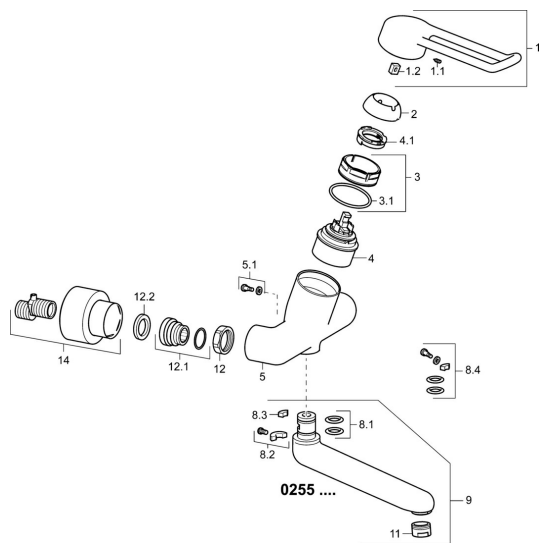

## Náhradní díly

### SP02552205

	Název	Kód
1	Dlouhá páka, L=149 Chrom	02440005
1.1	Šroub, M5x8, SW2.5	59904755
1.2	Kluzné pouzdro (osazené)	59904778
2	Krytka Chrom	59914069
3	Upevňovací matice, M50x1, SW45	59914070
3.1	O-kroužek, d 46x2	59912470
4	Kartuše, 4.8 Classic	59911437
4.1	Hot water limiter	59904759
5.1	Upevňovací šroub, M6x12, AF2.5	59904804
8.2	Omezovač	59910421
8.2	Šroub, M6x10, 2,5	59911435
8.3	Omezovač	59910422
8.4	Sada na údržbu	59912230
9	Výtokové rameno, L=226 Chrom	02702000
9	Výtokové rameno, L=161 Chrom	02692000
11	Aerator, M24x1 STD PL HC A Laminar (2013-) Chrom	59914054
12	Připojovací matice, G3/4, AF30	59902230
12.1	Přistoupění	59913400
12.2	Těsnící kroužek, 23.9x15.2x2	59902689
14	Krycí díl Chrom	02720200
N.I.	Klíč, SW45/SW50	59905190
N.I.	Emptying valve	59912483