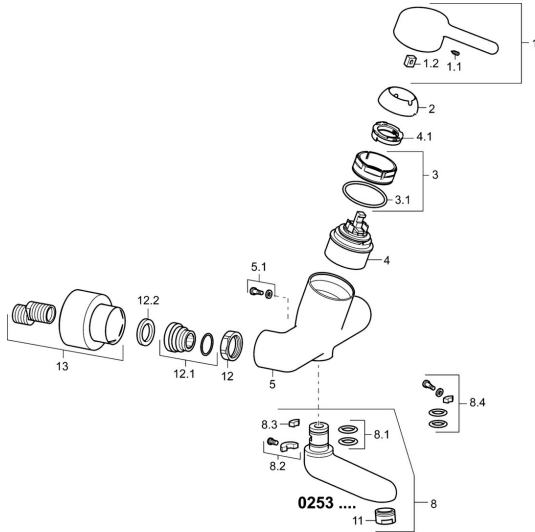

EAN: 4015474267268
static.hansa.com/02572103

Náhradné diely

SP02532103

	Názov	Kód
1	Ovládacia rukoväť, L=93 mm Chróm	59914072
1.1	Skrutka, M5x8, SW2,5	59904755
1.2	Klzné puzdro	59904778
2	Krytka Chróm	59914069
3	Prítlačná matica, M50x1, SW45	59914070
3.1	O-kružok, d 46x2	59912470
4	Kartuš, 4,8 Classic	59911437
4.1	Hot water limiter	59904759
5.1	Upevňovacia skrutka, M6x12, AF2,5	59904804
8	Výtokové rameno, L=161 Chróm	02692000
8	Výtokové rameno, L=226 Chróm	02702000
8	Výtokové rameno, L=86 Chróm	02682000
8.1	O-kružok, d 15x2,5	59910423
8.2	Skrutka, M6x10, 2,5	59911435
8.2	Obmedzovač	59910421
8.3	Obmedzovač	59910422
8.4	Sada na údržbu	59912230
11	Aerator, M24x1 STD PL HC A Laminar (2013-) Chróm	59914054
12	Pripojovacie matice, G3/4, AF30	59902230
12.1	Pristúpenie	59913400
12.2	Tesniaci krúžok, 23,9x15,2x2	59902689
13	Sada krycích ružíc (2 ks) Chróm Ukončené	02720000
N.I.		59912483
N.I.	Klúč, SW45/SW50	59905190