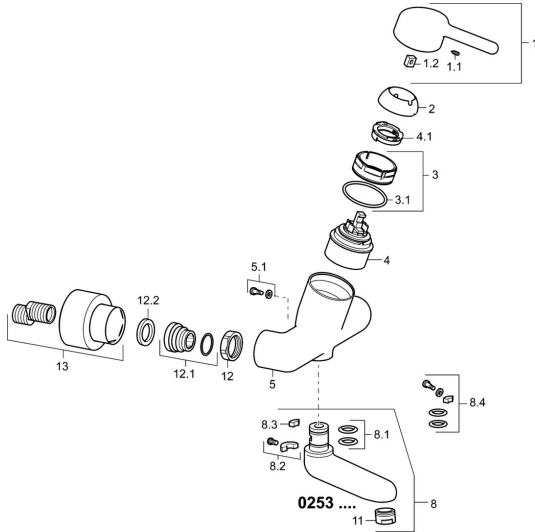

EAN: 4015474267268
static.hansa.com/02572103

Reserveonderdelen

SP02532103

| | Naam | Code |
|------|---|----------|
| 1 | Hendel, L=93 mm Chroom | 59914072 |
| 1.1 | Schroef, M5x8, SW2.5 | 59904755 |
| 1.2 | Joint klassiek uitloop | 59904778 |
| 2 | Kap Chroom | 59914069 |
| 3 | Schroefring, M50x1, SW45 | 59914070 |
| 3.1 | O-ring, d 46x2 | 59912470 |
| 4 | Binnenwerk, 4.8 Classic | 59911437 |
| 4.1 | Hot water limiter | 59904759 |
| 5.1 | Bevestigingsschroeven, M6x12, AF2.5 | 59904804 |
| 8 | Uitloop, L=161 Chroom | 02692000 |
| 8 | Uitloop, L=226 Chroom | 02702000 |
| 8 | Uitloop, L=86 Chroom | 02682000 |
| 8.1 | O-ring, d 15x2.5 | 59910423 |
| 8.2 | Schroef, M6x10, 2,5 | 59911435 |
| 8.2 | Temperatuurbegrenzer | 59910421 |
| 8.3 | Temperatuurbegrenzer | 59910422 |
| 8.4 | Onderhoud set | 59912230 |
| 11 | Mousseur, M24x1 STD PL HC A Laminar (2013-) Chroom | 59914054 |
| 12 | Aansluiting moer, G3/4, AF30 | 59902230 |
| 12.1 | Toetreding | 59913400 |
| 12.2 | Borgring, 23.9x15.2x2 | 59902689 |
| 13 | Opbouwdeel Chroom Stopgezet | 02720000 |
| N.I. | Emptying valve | 59912483 |
| N.I. | Sleutel, SW45/SW50 | 59905190 |