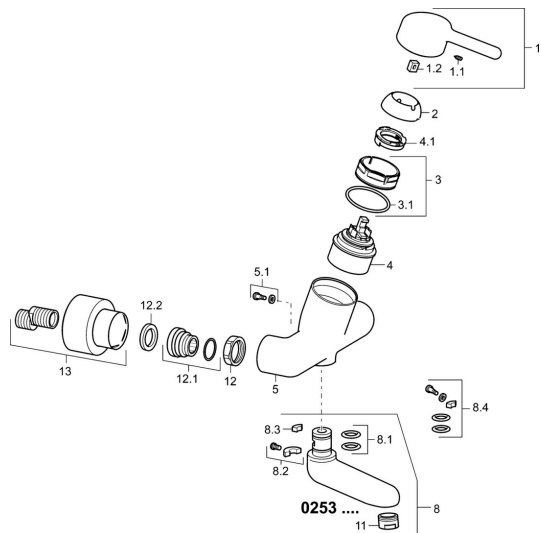

EAN: 4015474267268
static.hansa.com/02572103

Parti di ricambio

SP02532103

	Nome	Codice
1	Leva, L=93 mm Cromo	59914072
1.1	Screw, M5x8, SW2.5	59904755
1.2	Adattatore	59904778
2	Cappuccio Cromo	59914069
3	Dado di fissaggio, M50x1, SW45	59914070
3.1	O-ring, d 46x2	59912470
4	Cartuccia, 4.8 Classic	59911437
4.1	Hot water limiter	59904759
5.1	Viti di fissaggio, M6x12, AF2.5	59904804
8	Bocca, L=161 Cromo	02692000
8	Bocca, L=226 Cromo	02702000
8	Bocca, L=86 Cromo	02682000
8.1	O-ring, d 15x2.5	59910423
8.2	Screw, M6x10, 2,5	59911435
8.2	Pezzi di bloccaggio	59910421
8.3	Pezzi di bloccaggio	59910422
8.4	Set di manutenzione	59912230
11	Aeratore, M24x1 STD PL HC A Laminar (2013-) Cromo	59914054
12	Dado di collegamento, G3/4, AF30	59902230
12.1	Accessione	59913400
12.2	Anello di tenuta, 23.9x15.2x2	59902689
13	Cromo Fuori produzione	02720000
N.I.	Emptying valve	59912483
N.I.	Chiave, SW45/SW50	59905190