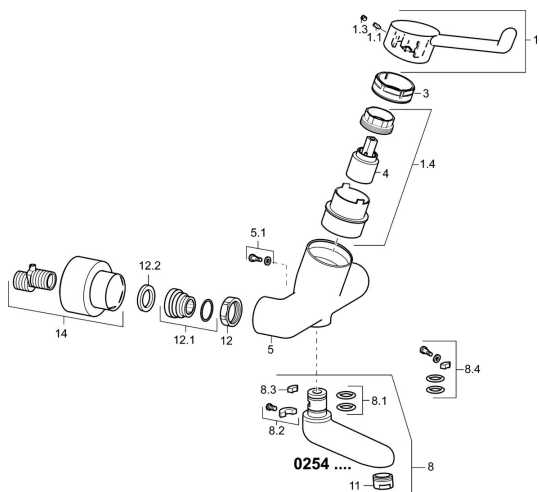

## Náhradné diely

### SP02542202

	Názov	Kód
1	Dlhý páka, L=142 Chróm <b>Ukončené</b>	02460002
1.1	Skrutka, M5x8, SW2,5	59904755
1.3	Vymedzovacia vložka Chróm	59913762
1.4	Diverter housing <b>Ukončené</b>	02710000
3	Prítlačná matica, M50x1, SW45	59914070
4	Kartuš	59913949
5.1	Upevňovacia skrutka, M6x12, AF2,5	59904804
8	Výtokové rameno, L=226 Chróm	02702000
8	Výtokové rameno, L=161 Chróm	02692000
8	Výtokové rameno, L=86 Chróm	02682000
8.1	O-kružok, d 15x2,5	59910423
8.2	Obmedzovač	59910421
8.2	Skrutka, M6x10, 2,5	59911435
8.3	Obmedzovač	59910422
8.4	Sada na údržbu	59912230
11	Aerator, M24x1 STD HC, 6 l/min Laminar Chróm	59914068
12	Pripojovacie matice, G3/4, AF30	59902230
12.1	Prístupenie	59913400
12.2	Tesniaci krúžok, 23.9x15.2x2	59902689
14	Sada krycích ružíc (2 ks) Chróm	02720200
N.I.		59912483
N.I.	Kľúč, SW45/SW50	59905190