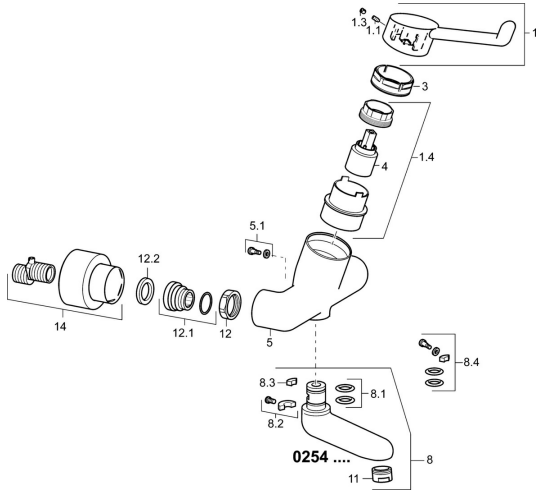

## Reserveonderdelen

### SP02542202

	Naam	Code
1	Lange hendel, L=142 Chroom <span style="background-color: #cccccc;">Stopgezet</span>	02460002
1.1	Schroef, M5x8, SW2.5	59904755
1.3	Binnendeel temperatuurhendel Chroom	59913762
1.4	Diverter housing <span style="background-color: #cccccc;">Stopgezet</span>	02710000
3	Schroefring, M50x1, SW45	59914070
4	Binnenwerk	59913949
5.1	Bevestigingsschroeven, M6x12, AF2.5	59904804
8	Uitloop, L=226 Chroom	02702000
8	Uitloop, L=161 Chroom	02692000
8	Uitloop, L=86 Chroom	02682000
8.1	O-ring, d 15x2.5	59910423
8.2	Temperatuurbegrenzer	59910421
8.2	Schroef, M6x10, 2,5	59911435
8.3	Temperatuurbegrenzer	59910422
8.4	Onderhoud set	59912230
11	Mousseur, M24x1 STD HC, 6 l/min Laminar Chroom	59914068
12	Aansluiting moer, G3/4, AF30	59902230
12.1	Toetreding	59913400
12.2	Borgring, 23.9x15.2x2	59902689
14	Opbouwdeel Chroom	02720200
N.I.	Emptying valve	59912483
N.I.	Sleutel, SW45/SW50	59905190