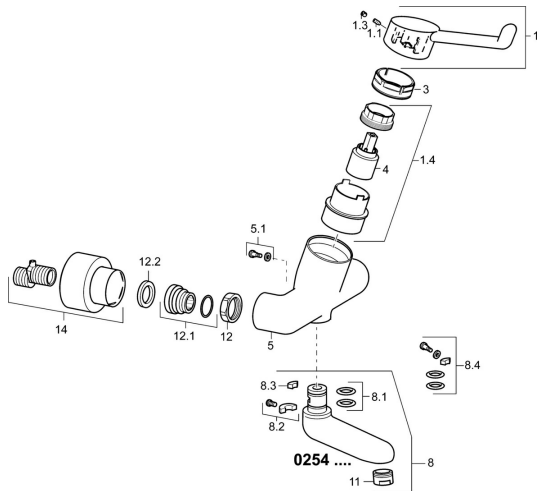

## Parti di ricambio

### SP02542202

	Nome	Codice
1	Leva lunga, L=142 Cromo <span style="background-color: #cccccc;">Fuori produzione</span>	02460002
1.1	Screw, M5x8, SW2.5	59904755
1.3	Spinotto Cromo	59913762
1.4	Diverter housing <span style="background-color: #cccccc;">Fuori produzione</span>	02710000
3	Dado di fissaggio, M50x1, SW45	59914070
4	Cartuccia	59913949
5.1	Viti di fissaggio, M6x12, AF2.5	59904804
8	Bocca, L=226 Cromo	02702000
8	Bocca, L=161 Cromo	02692000
8	Bocca, L=86 Cromo	02682000
8.1	O-ring, d 15x2.5	59910423
8.2	Pezzi di bloccaggio	59910421
8.2	Screw, M6x10, 2,5	59911435
8.3	Pezzi di bloccaggio	59910422
8.4	Set di manutenzione	59912230
11	Aereatore, M24x1 STD HC, 6 l/min Laminar Cromo	59914068
12	Dado di collegamento, G3/4, AF30	59902230
12.1	Accessione	59913400
12.2	Anello di tenuta, 23.9x15.2x2	59902689
14	Cromo	02720200
N.I.	Emptying valve	59912483
N.I.	Chiave, SW45/SW50	59905190