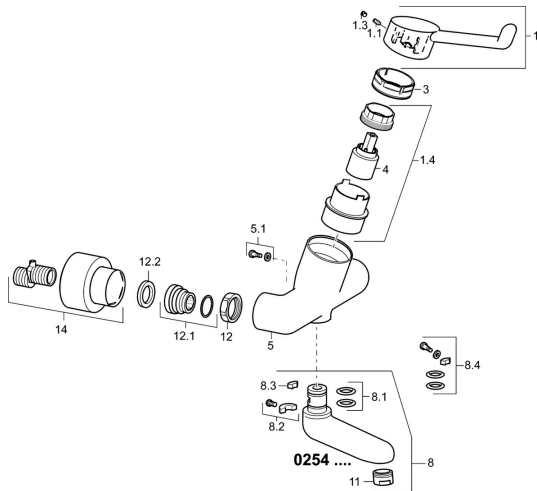

EAN: 4015474267251
static.hansa.com/02562202

Pièces de rechange

SP02542202

	Nom	Code
1	Levier long, L=142 Chrome Arrêté	02460002
1.1	Vis, M5x8, SW2.5	59904755
1.3	Butée de réglage Chrome	59913762
1.4	Diverter housing Arrêté	02710000
3	Écrou de maintien, M50x1, SW45	59914070
4	Cartouche	59913949
5.1	Vis, M6x12, AF2.5	59904804
8	Bec, L=226 Chrome	02702000
8	Bec, L=161 Chrome	02692000
8	Bec, L=86 Chrome	02682000
8.1	Joint, d 15x2.5	59910423
8.2	Limiteur	59910421
8.2	Vis, M6x10, 2,5	59911435
8.3	Limiteur	59910422
8.4	Ensemble d'entretien	59912230
11	Aérateur, M24x1 STD HC, 6 l/min Laminar Chrome	59914068
12	Écrou de connexion, G3/4, AF30	59902230
12.1	Connecteur	59913400
12.2	Joint, 23.9x15.2x2	59902689
14	Rosaces la paire Chrome	02720200
N.I.	Emptying valve	59912483
N.I.	Clef, SW45/SW50	59905190