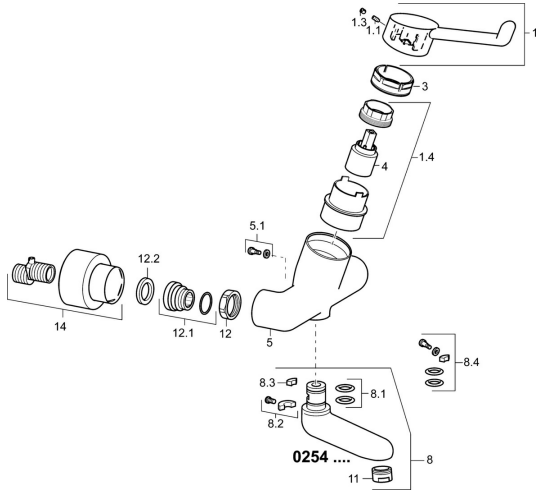

## Ersatzteile

### SP02542202

	Name	Art.-Nr.
1	Langer Hebel, L=142 Chrom <b>Ausgelaufen</b>	02460002
1.1	Schraube, M5x8, SW2.5	59904755
1.3	Blindstopfen Chrom	59913762
1.4	Diverter housing <b>Ausgelaufen</b>	02710000
3	Spann-Mutter, M50x1, SW45	59914070
4	Kartusche	59913949
5.1	Befestigungsschraube, M6x12, AF2.5	59904804
8	Auslauf, L=226 Chrom	02702000
8	Auslauf, L=161 Chrom	02692000
8	Auslauf, L=86 Chrom	02682000
8.1	O-Ring, d 15x2.5	59910423
8.2	Begrenzer	59910421
8.2	Schraube, M6x10, 2,5	59911435
8.3	Begrenzer	59910422
8.4	Wartungsset	59912230
11	Luftsprudler, M24x1 STD HC, 6 l/min Laminar Chrom	59914068
12	Anschlussmutter, G3/4, AF30	59902230
12.1	Verbinder	59913400
12.2	Haltering, 23.9x15.2x2	59902689
14	Rosetten (2 Stück) Chrom	02720200
N.I.	Entleerungsventil	59912483
N.I.	Schlüssel, SW45/SW50	59905190